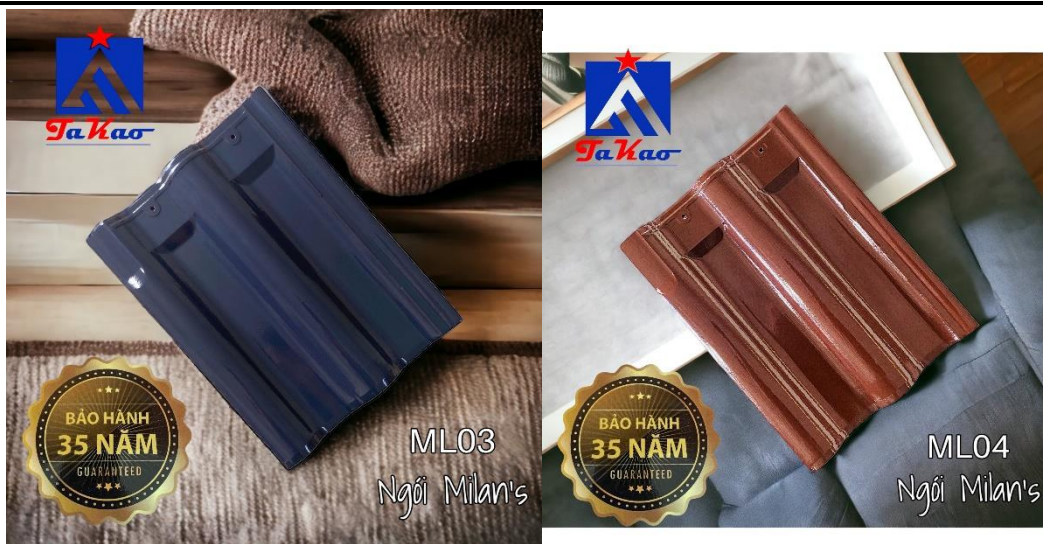

NGÓI MILAN'S (10 viên/m²)